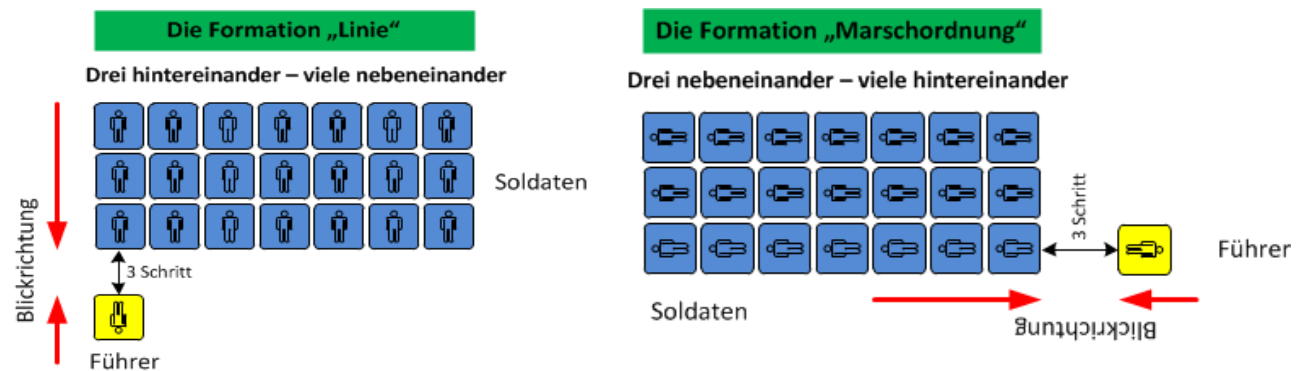

| | Rotte 1 | Rotte 2 | Rotte 3 | Rotte 4 | Rotte 5 | Rotte 6 | Rotte 7 |
|----------------|---------|-----------|---------|---------|-----------|---------|---------|
| Hintere Reihe | Ralf | Elmar | Franzl | Reiner | Tom-Tom | Robin | Werner |
| Mittlere Reihe | Kunki | Sebastian | Martin | Julius | Christian | Bernd | |
| Vordere Reihe | Markus | Paddi | RB | Dieter | Websen | Ralf | Klaus |

Domfestspiele 2013 - Die Soldatenaufstellung Szene 9.2 "Domweihe"

Stärke: 1/20

Stand: 03.07.2013