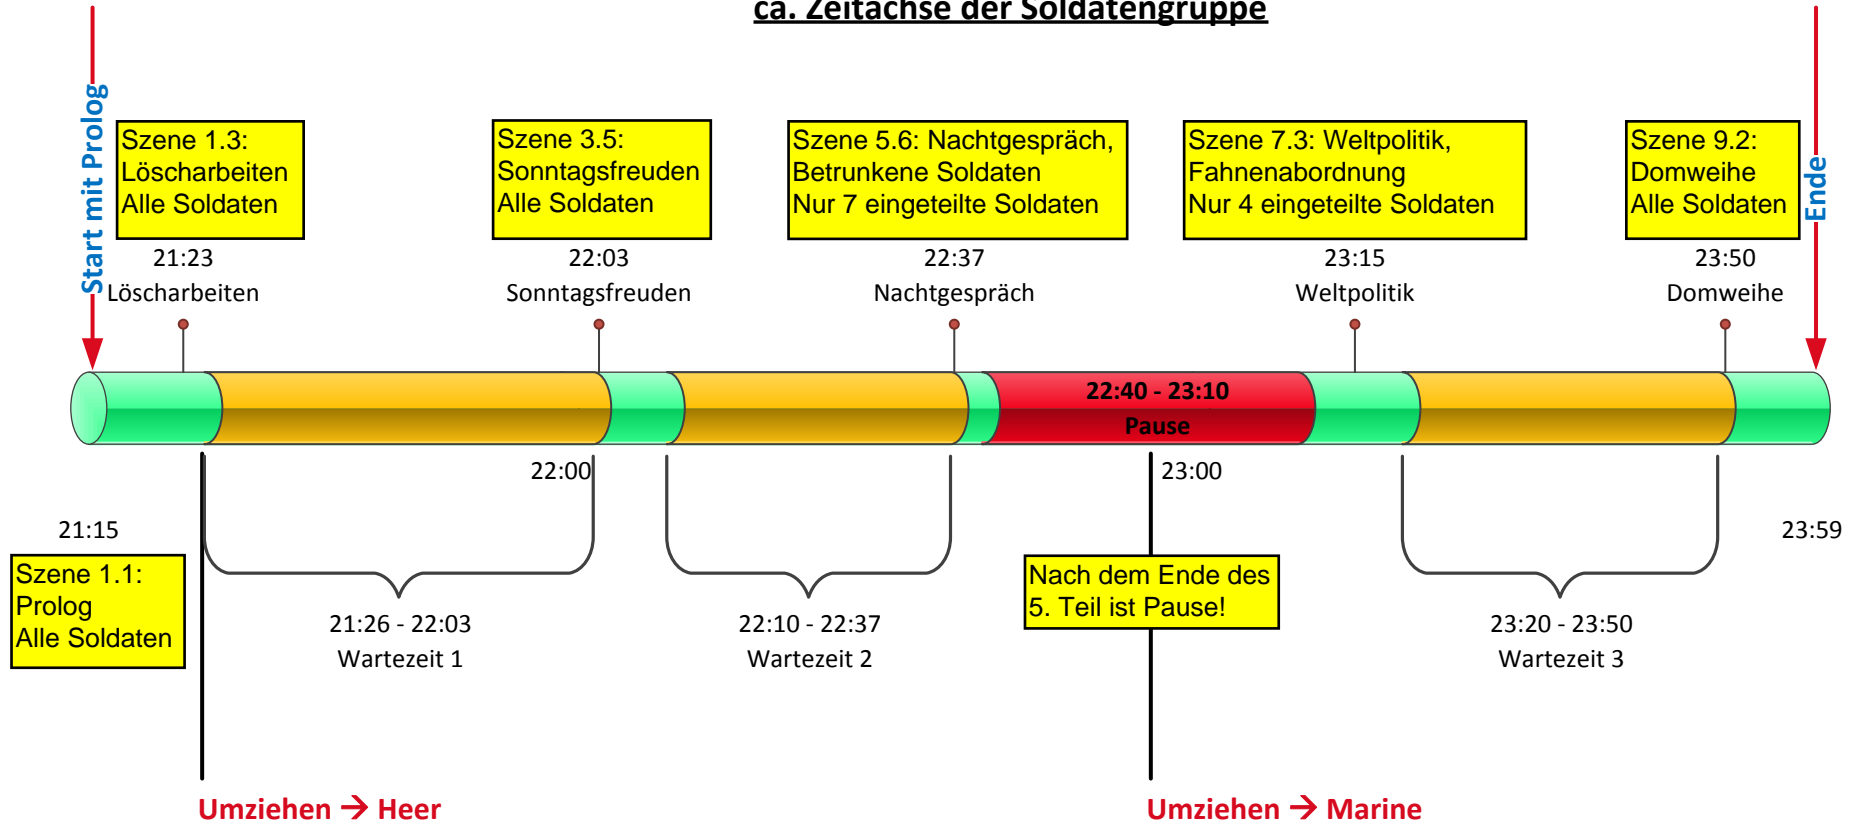

ca. Zeitachse der Soldatengruppe

Eingeteilte Soldaten in Szene 5.6 (Nachtgespräch, Betrunkene Soldaten) sind:

- 1. Dudarewitsch, Klaus
- 2. Faller, Markus
- 3. Kaiser, Werner
- 4. Mutter, Patrick
- 5. Schulz, Martin
- 6. Stein, Sebastian
- 7. Voigt, Thomas

Eingeteilte Soldaten in Szene 7.3 (Weltpolitik, Fahnenabordnung) sind:

- 1. Böhler, Rainer
- 2. Krex, Christian
- 3. Kunkelmann, Christian
- 4. Wilms, Elmar
- 5. Reserve: Berger, Dieter